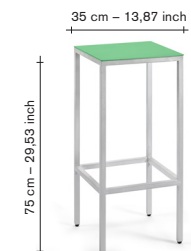

V9025202-500

finishing / colours

- aluminium - frame
- green - top

410,00

338,84