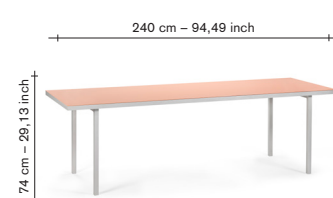

1990,00 1644,63

alu tables
dining table L

incl VAT excl VAT

V9023202-004

finishing / colours

- aluminium - frame
- ivory - top

2250,00 1859,50

V9023202-400