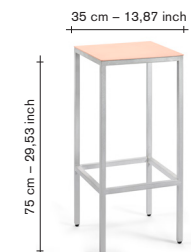

furniture

alu bar stool L

incl VAT excl VAT

V9025202-004

finishing / colours

- aluminium - frame
- ivory - top

410,00

338,84