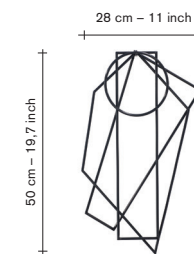

trivets — black