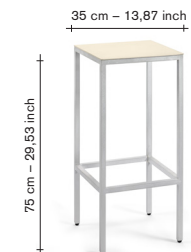

furniture

alu bar stool L

incl VAT excl VAT

V9025202-004

finishing / colours

- aluminium - frame
- ivory - top

410,00

338,84