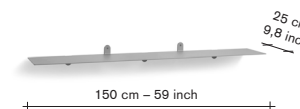

shelf n°3

	finishing / colours	incl VAT	excl VAT
V9017102LG	● light grey	370,00	305,79
V9017102MU	● mustard	370,00	305,79
V9017102R	● brick red	370,00	305,79
V9017102W	● cream white	370,00	305,79
V9017102Z	● anthracite	370,00	305,79