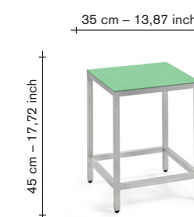

incl VAT

290,00

excl VAT

239,67

V9025200-400

finishing / colours
 ● aluminium - frame
 ● pink - top

290,00

239,67