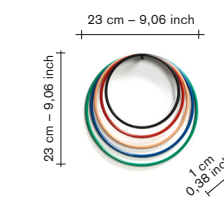

round trivets — different colours

V9023100-999

finishing / colours

- black
- red
- pink
- blue
- green

incl VAT

99,00

excl VAT

81,82