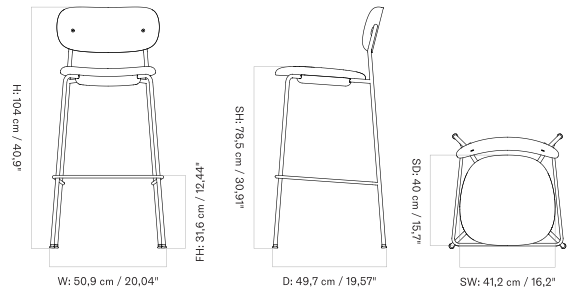

Seat Upholstered