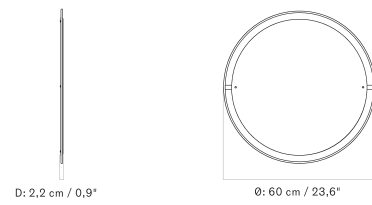

Circular - Ø60