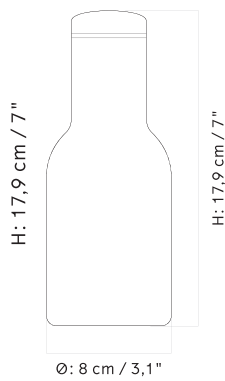

MASTER SKU	PRODUCT	PRICE
71030-001048 Fact sheet	0,5 L - Clear / Brass	35 * 29,29
71030-000996 Fact sheet	1 L - Clear / Brass	45 * 37,66
71030-000985 Fact sheet	1 L - Clear / Steel	35 * 29,29

Bottle Carafe - 0,5 L