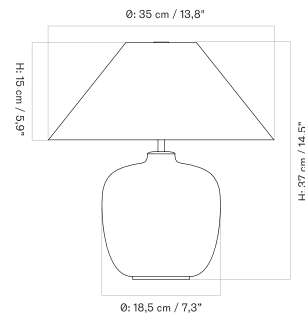

Torso Table Lamp 37