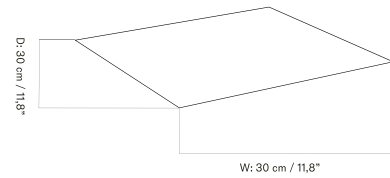

Kubus Base - Kubus 8