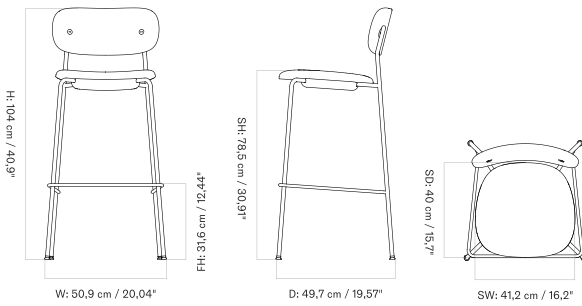

Fully Upholstered