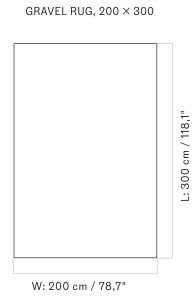

Gravel Rug - 200 x 300 cm