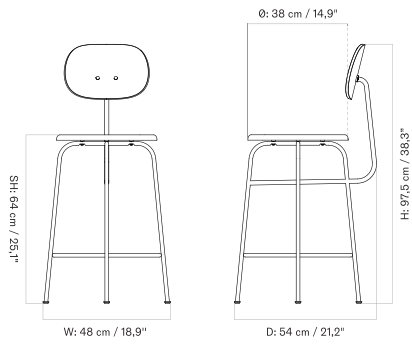

Seat Upholstered