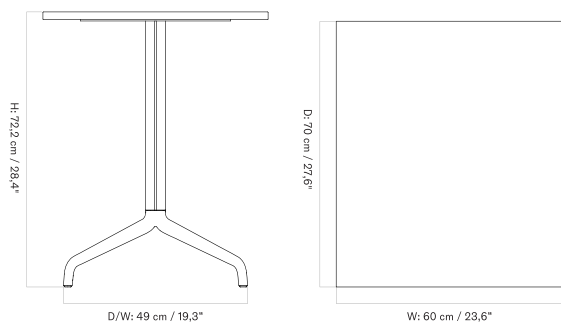

HARBOUR COLUMN DINING TABLE
Designed by *Norm Architects*

[BACK TO START](#)

MASTER SKU	PRODUCT	PRICE
71100-001606 Fact sheet	Round Base - Steel, Black - Linoleum, Charcoal - Ø60 cm	635 * 531,38
71100-001608 Fact sheet	Round Base - Steel, Black - Marble, Estremoz - Ø60 cm	935 * 782,43
71100-001607 Fact sheet	Round Base - Steel, Black - Oak, Veneer, Black - Ø60 cm	635 * 531,38
71100-001605 Fact sheet	Round Base - Steel, Black - Stone, Kunis Breccia - Ø60 cm	1.145 * 958,16
71100-001672 Fact sheet	Star Base - Steel, Black - Linoleum, Charcoal - Ø60 cm	885 * 740,59
71100-001674 Fact sheet	Star Base - Steel, Black - Marble, Estremoz - Ø60 cm	1.185 * 991,63
71100-001673 Fact sheet	Star Base - Steel, Black - Oak, Veneer, Black - Ø60 cm	885 * 740,59
71100-001671 Fact sheet	Star Base - Steel, Black - Stone, Kunis Breccia - Ø60 cm	1.395 * 1.167,36

Ø105 CM - Prices in EUR

Stock Item

MASTER SKU	PRODUCT	PRICE
71100-001604 Fact sheet	Round Base - Steel, Black - Marble, Estremoz - Ø105 cm	1.595 * 1.334,73
71100-001603 Fact sheet	Round Base - Steel, Black - Stone, Kunis Breccia - Ø105 cm	1.775 * 1.485,36

70X60 Cm - Round Base - Ceramic

70X60 Cm - Round Base - Linoleum, Marble, Oak and Stone