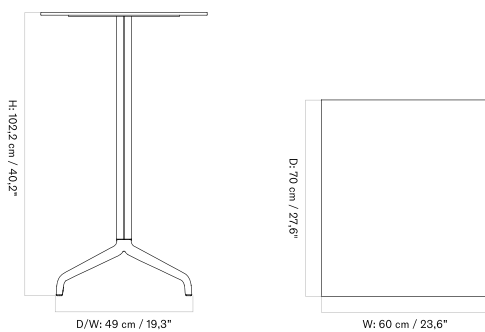

Ø80 Cm - Round Base - Ceramic