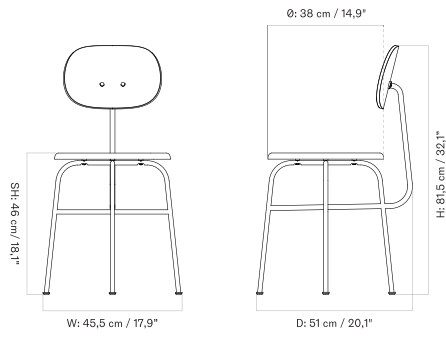

Seat Upholstered