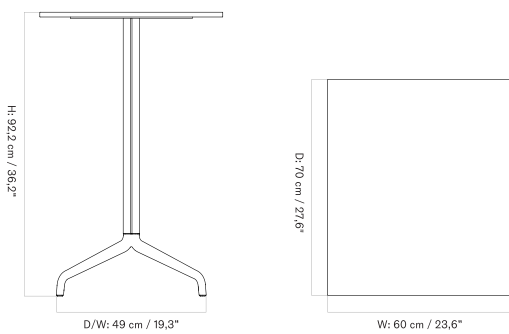

Ø80 Cm - Round Base - Ceramic