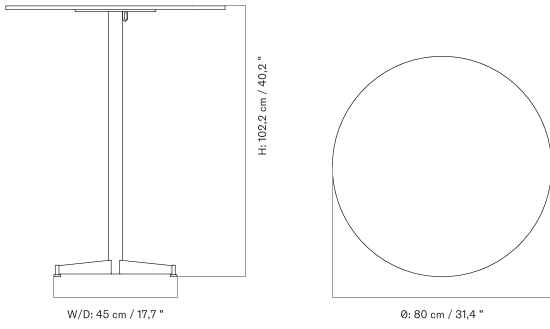

Ø80 Cm - Ceramic