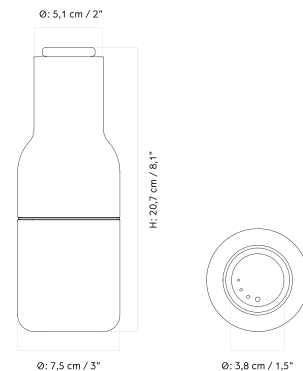

Bottle grinder