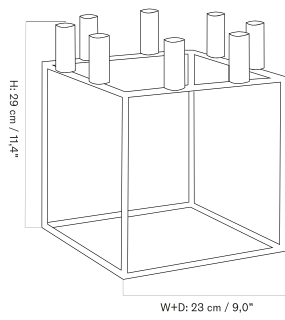

Kubus Candle Holder - Kubus 8