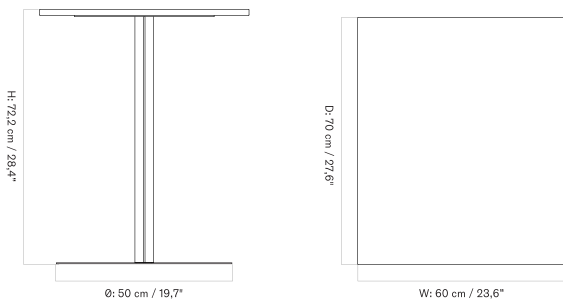

70X60 Cm - Star Base - Ceramic

HARBOUR COLUMN DINING TABLE
Designed by *Norm Architects*

[BACK TO START](#)

MASTER SKU	PRODUCT	PRICE
71100-001606 Fact sheet	Round Base - Steel, Black - Linoleum, Charcoal - Ø60 cm	635 * 531,38
71100-001608 Fact sheet	Round Base - Steel, Black - Marble, Estremoz - Ø60 cm	935 * 782,43
71100-001607 Fact sheet	Round Base - Steel, Black - Oak, Veneer, Black - Ø60 cm	635 * 531,38
71100-001605 Fact sheet	Round Base - Steel, Black - Stone, Kunis Breccia - Ø60 cm	1.145 * 958,16
71100-001672 Fact sheet	Star Base - Steel, Black - Linoleum, Charcoal - Ø60 cm	885 * 740,59
71100-001674 Fact sheet	Star Base - Steel, Black - Marble, Estremoz - Ø60 cm	1.185 * 991,63
71100-001673 Fact sheet	Star Base - Steel, Black - Oak, Veneer, Black - Ø60 cm	885 * 740,59
71100-001671 Fact sheet	Star Base - Steel, Black - Stone, Kunis Breccia - Ø60 cm	1.395 * 1.167,36

Ø105 CM - Prices in EUR

Stock Item

MASTER SKU	PRODUCT	PRICE
71100-001604 Fact sheet	Round Base - Steel, Black - Marble, Estremoz - Ø105 cm	1.595 * 1.334,73
71100-001603 Fact sheet	Round Base - Steel, Black - Stone, Kunis Breccia - Ø105 cm	1.775 * 1.485,36

70X60 Cm - Round Base - Ceramic