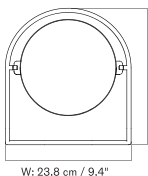

Table

Ø: 18,2 cm / 7,2"

W: 23,8 cm / 9,4"

D: 12 cm / 4,7"

Rectangular

W: 53,4 cm / 21"

H: 158,4 cm / 62,4"

Circular - Ø110