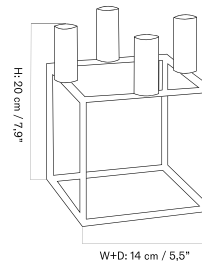

KUBUS CANDLE HOLDER
Designed by *Mogens Lassen*

[BACK TO START](#)

The iconic Kubus Candle Holder is available in a range of sizes, colours and finishes, designed to hold different numbers of candles.

KUBUS CANDLE HOLDER - *Prices in EUR*

Stock Item

MASTER SKU	PRODUCT	PRICE
71041-000667 Fact sheet	Kubus 1 - Black	85 * 71,13
71041-000675 Fact sheet	Kubus 1 - White	85 * 71,13
71041-000669 Fact sheet	Kubus 4 - Black	185 * 154,81
71041-000886 Fact sheet	Kubus 4 - Ivory	175 * 146,44
71041-000885 Fact sheet	Kubus 4 - Olive	175 * 146,44
71041-000677 Fact sheet	Kubus 4 - White	185 * 154,81
71041-000884 Fact sheet	Kubus 4 - Zinc	175 * 146,44
71041-000670 Fact sheet	Kubus 8 - Black	325 * 271,97
71041-000678 Fact sheet	Kubus 8 - White	325 * 271,97
71041-000668 Fact sheet	Line - Black	135 * 112,97
71041-000676 Fact sheet	Line - White	135 * 112,97

Kubus Candle Holder - Kubus 1

Kubus Candle Holder - Kubus 4