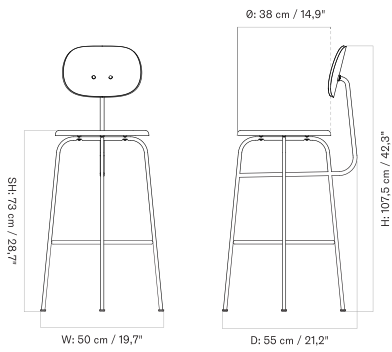

Seat Upholstered