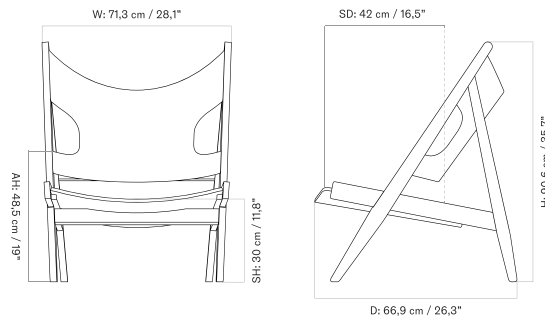

KNITTING LOUNGE CHAIR - *Prices in EUR*

Production Time Ex. Freight: 6 weeks

MASTER SKU	PRODUCT	PC0T	PC1T	PC2T	PC3T	PC0L	PC1L	PC2L	PC3L
71058 Fact sheet	BASE: Oak, Solid, Black	1.855 * 1.552,30	2.205 1.845,19	2.725 2.280,33	3.385 2.832,64	-	3.405 2.849,37	3.815 3.192,47	4.355 3.644,35
71058 Fact sheet	BASE: Oak, Solid, Dark Stained	2.355 * 1.970,71	2.745 2.297,07	3.025 2.531,38	3.175 2.656,90	-	3.585 3.000	3.865 3.234,31	4.395 3.677,82
71058 Fact sheet	BASE: Oak, Solid, Natural	2.355 * 1.970,71	2.745 2.297,07	3.025 2.531,38	3.175 2.656,90	-	3.585 3.000	3.865 3.234,31	4.395 3.677,82
71058 Fact sheet	BASE: Walnut, Solid	2.625 * 2.196,65	3.075 2.573,22	3.405 2.849,37	3.545 2.966,53	-	3.965 3.317,99	4.295 3.594,14	4.905 4.104,60

Knitting Lounge Chair