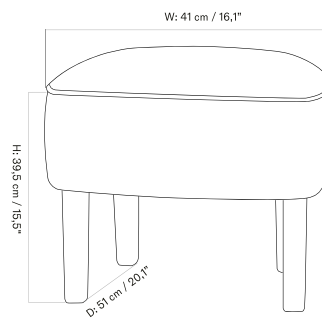

VARIANT TEXTILE	VARIANT LEATHER
Price Category 0 Textile - PC0T <i>Audo Bouclé, Audo / Autumn, Kvadrat / Logan, Yarn Collective</i>	Price Category 0 Leather - PC0L -
Price Category 1 Textile - PC1T <i>Baena, Limonta / Barnum Bouclé, Audo / Champion, Jab / Illusion, Nevotex / Remix, Kvadrat / Re-Wool, Kvadrat / Sienna, Limonta</i>	Price Category 1 Leather - PC1L <i>Dakar, Nevotex / Envy, Sørensen Leather / Ultra, Sørensen Leather / Aida, Nevotex</i>
Price Category 2 Textile - PC2T <i>Canvas, Kvadrat / Clay, Kvadrat / Fiord, Kvadrat / Hallingdal, Kvadrat / Keiga, Kvadrat / Moss, Kvadrat / Reflect, Kvadrat / Savanna, Kvadrat / Steelcut Trio, Kvadrat / Customer Own Material, Customer</i>	Price Category 2 Leather - PC2L <i>Dunes, Sørensen Leather / Nuance, Sørensen Leather / Customer Own Leather, Customer</i>
Price Category 3 Textile - PC3T <i>Cifrado, Kvadrat / Safire, Kvadrat / Serpentine, Kvadrat / Vidar, Kvadrat / Zero, Kvadrat</i>	Price Category 3 Leather - PC3L <i>Sheepskin Skandilock, Skandilock</i>

INGEBORG OTTOMAN - *Prices in EUR*

Production Time Ex. Freight: 6 weeks

MASTER SKU	PRODUCT	PC0T	PC1T	PC2T	PC3T	PC0L	PC1L	PC2L	PC3L
71139 Fact sheet	BASE: Oak, Solid, Dark Stained	1.125 * 941,42	1.485 1.242,68	1.555 1.301,26	1.705 1.426,78	-	1.635 1.368,20	1.795 1.502,09	2.015 1.686,19
71139 Fact sheet	BASE: Oak, Solid, Natural	1.125 * 941,42	1.485 1.242,68	1.555 1.301,26	1.705 1.426,78	-	1.635 1.368,20	1.795 1.502,09	2.015 1.686,19

Ingeborg Ottoman