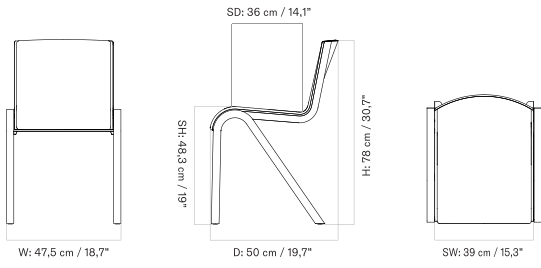

Front Upholstered