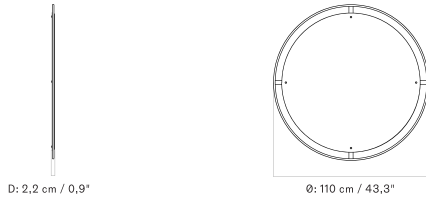

Table

Ø: 18,2 cm / 7,2"

W: 23,8 cm / 9,4"

D: 12 cm / 4,7"

Rectangular

W: 53,4 cm / 21"

H: 158,4 cm / 62,4"

Circular - Ø110