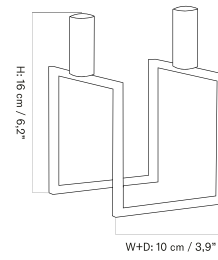

Kubus Candle Holder - Kubus Line