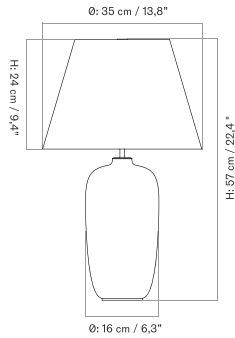

TORSO TABLE LAMP - Prices in EUR

Stock Item

MASTER SKU	PRODUCT	PRICE
71117-006300	Black - EU - H57 cm	425
	Fact sheet	* 355,65
71117-006304	Sand - EU - H37 cm	395
	Fact sheet	* 330,54

Torso Table Lamp 57