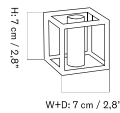

Kubus Candle Holder - Kubus 1