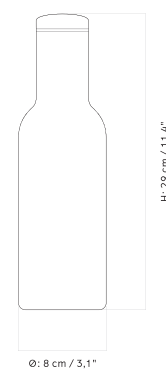

Bottle Carafe - 1 L