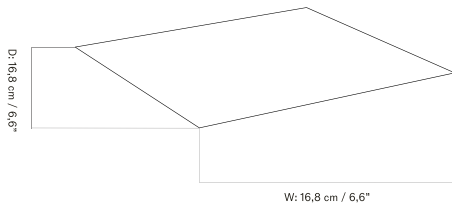

Kubus Base - Kubus Line