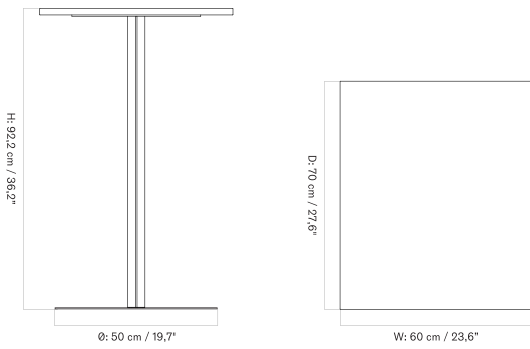

70 X 60 Cm - Star Base - Ceramic

HARBOUR COLUMN COUNTER TABLE
Designed by *Norm Architects*

[BACK TO START](#)

MASTER SKU	PRODUCT	PRICE
71101-001610 Fact sheet	Round Base - Steel, Black - Linoleum, Charcoal - Ø60 cm	695 * 581,59
71101-001612 Fact sheet	Round Base - Steel, Black - Marble, Estremoz - Ø60 cm	995 * 832,64
71101-001611 Fact sheet	Round Base - Steel, Black - Oak, Veneer, Black - Ø60 cm	695 * 581,59
71101-001609 Fact sheet	Round Base - Steel, Black - Stone, Kunis Breccia - Ø60 cm	1.205 * 1.008,37
71101-001684 Fact sheet	Star Base - Steel, Black - Linoleum, Charcoal - Ø60 cm	875 * 732,22
71101-001686 Fact sheet	Star Base - Steel, Black - Marble, Estremoz - Ø60 cm	1.175 * 983,26
71101-001685 Fact sheet	Star Base - Steel, Black - Oak, Veneer, Black - Ø60 cm	875 * 732,22
71101-001683 Fact sheet	Star Base - Steel, Black - Stone, Kunis Breccia - Ø60 cm	1.385 * 1.159

70 X 60 Cm - Round Base - Ceramic