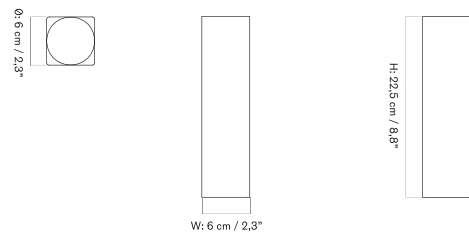

Ignus Flameless Candle - H22,5