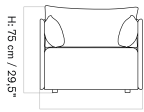

1 Seater

W: 94 cm / 37"

D: 90 cm / 35.4"

2 Seater

W: 178 cm / 70.1"

D: 90 cm / 35.4"

3 Seater

W: 228 cm / 89.5"