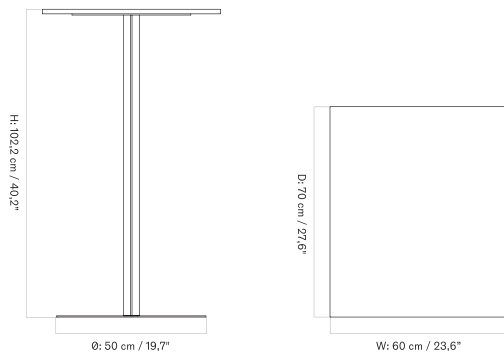

70 X 60 Cm - Star Base - Ceramic

HARBOUR COLUMN BAR TABLE
Designed by *Norm Architects*

[BACK TO START](#)

MASTER SKU	PRODUCT	PRICE
71102-001614 Fact sheet	Round Base - Steel, Black - Linoleum, Charcoal - Ø60 cm	695 * 581,59
71102-001616 Fact sheet	Round Base - Steel, Black - Marble, Estremoz - Ø60 cm	995 * 832,64
71102-001615 Fact sheet	Round Base - Steel, Black - Oak, Veneer, Black - Ø60 cm	695 * 581,59
71102-001613 Fact sheet	Round Base - Steel, Black - Stone, Kunis Breccia - Ø60 cm	1.205 * 1.008,37
71102-001646 Fact sheet	Star Base - Steel, Black - Linoleum, Charcoal - Ø60 cm	875 * 732,22
71102-001648 Fact sheet	Star Base - Steel, Black - Marble, Estremoz - Ø60 cm	1.175 * 983,26
71102-001647 Fact sheet	Star Base - Steel, Black - Oak, Veneer, Black - Ø60 cm	875 * 732,22
71102-001670 Fact sheet	Star Base - Steel, Black - Stone, Kunis Breccia - Ø60 cm	1.385 * 1.159

70 X 60 Cm - Round Base - Ceramic