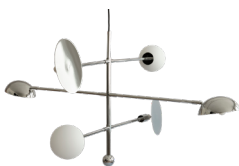

**SAHN CHANDELIER
CHROME**
L125 / W125 / H58 CM

NO 251026 - 5M CORD
EUR: 1.149,00 / 942,00 | PCS